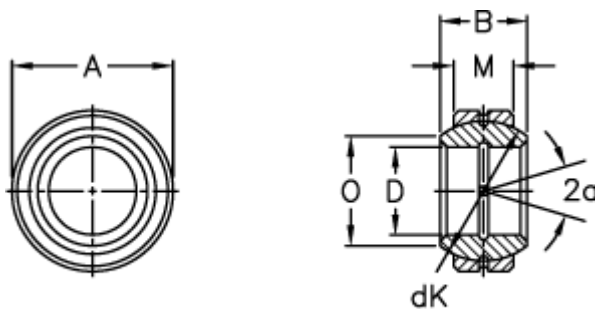

Article number: 03506240

Description: Fluro Rod end GE 240FO-2RS

Measures

Str. 6-12 uden smørerille

A = 370 0 -0,040

B = 190

D = 240 0 -0,030

dK = 325

Dynamic load C (kN) = 3050

M = 110

O = 263.6

Static load C0 (kN) = 15300

Tilt angle = 15

Weight = 64900